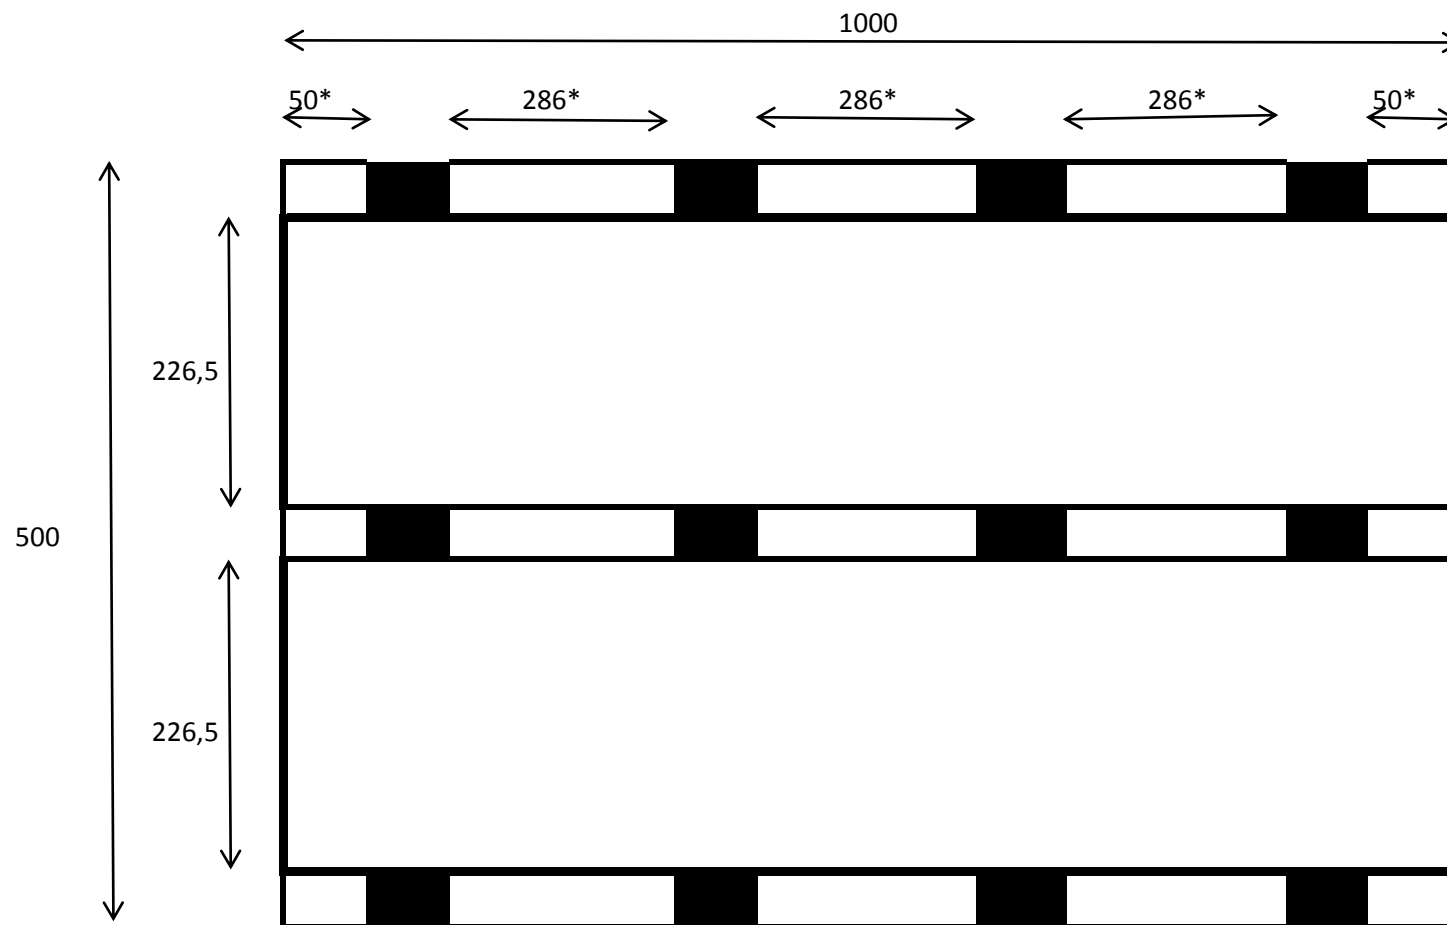

Carport Dubbel/Double 500x1000

*Maximum afstand tussen de palen is 300 cm

*Distance Maximum entre les poteaux est 300 cm