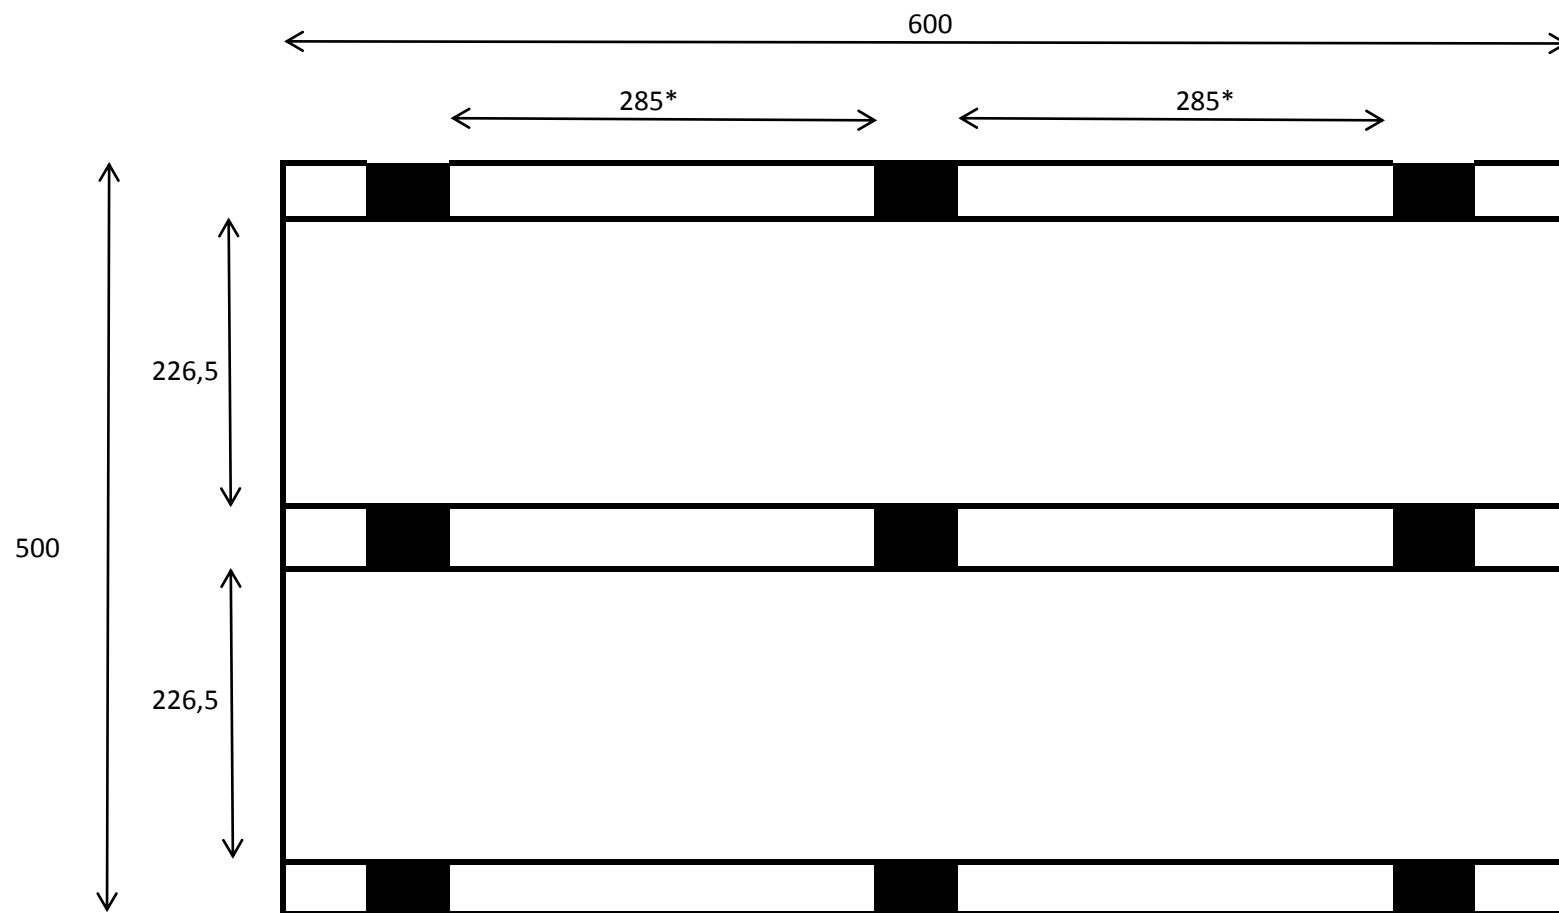

Carport Dubbel/Double 500x600

*Maximum afstand tussen de palen is 300 cm

*Distance Maximum entre les poteaux est 300 cm