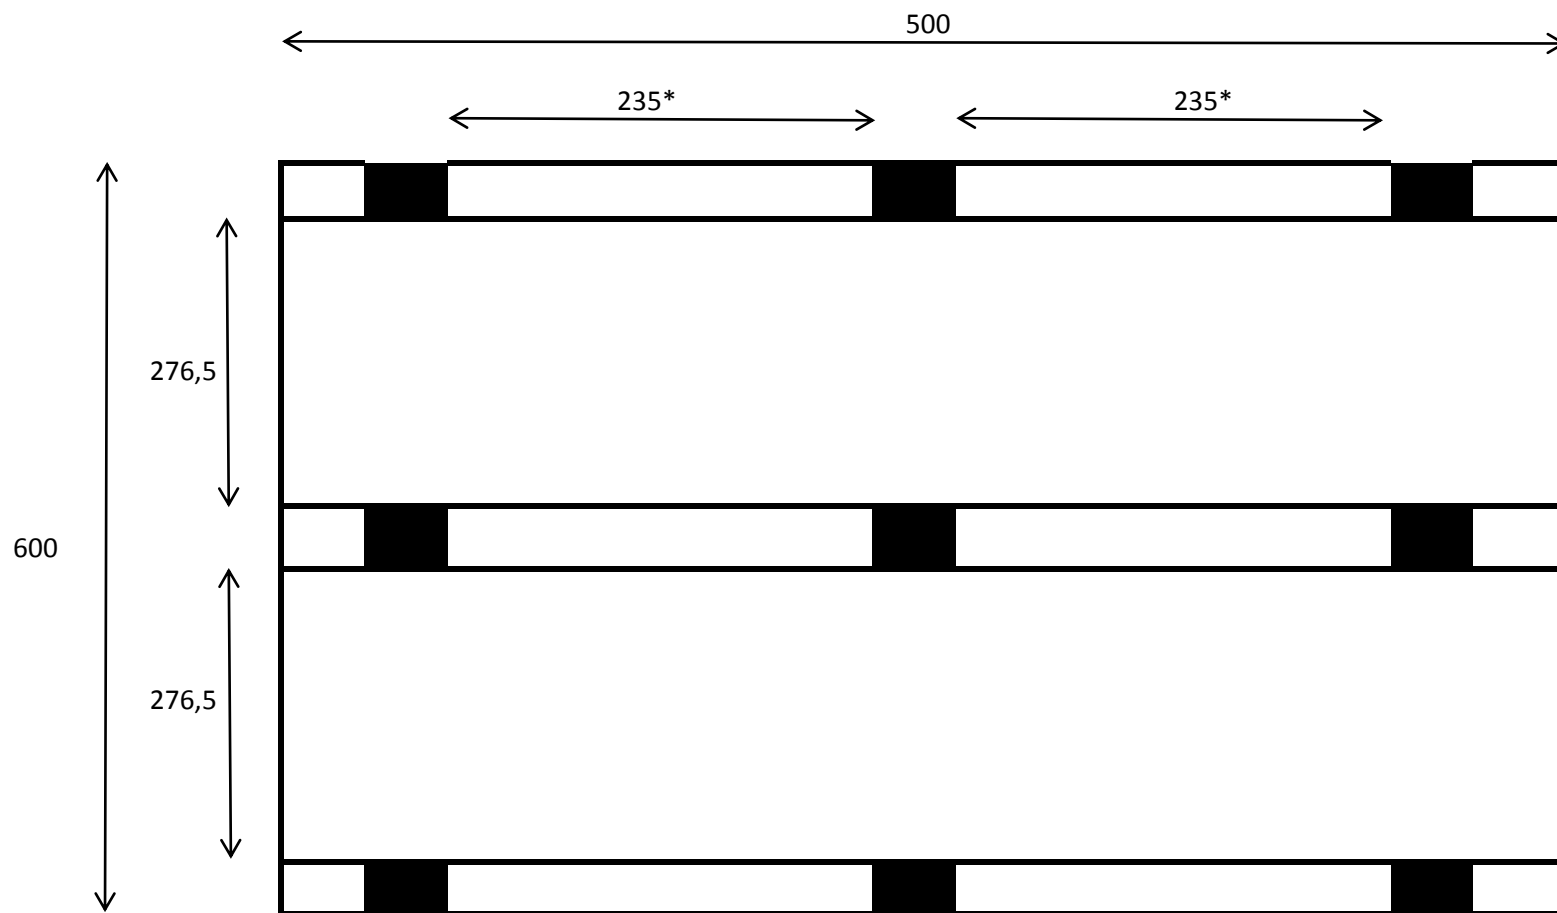

Carport Dubbel/Double 600x500

*Maximum afstand tussen de palen is 300 cm

*Distance Maximum entre les poteaux est 300 cm