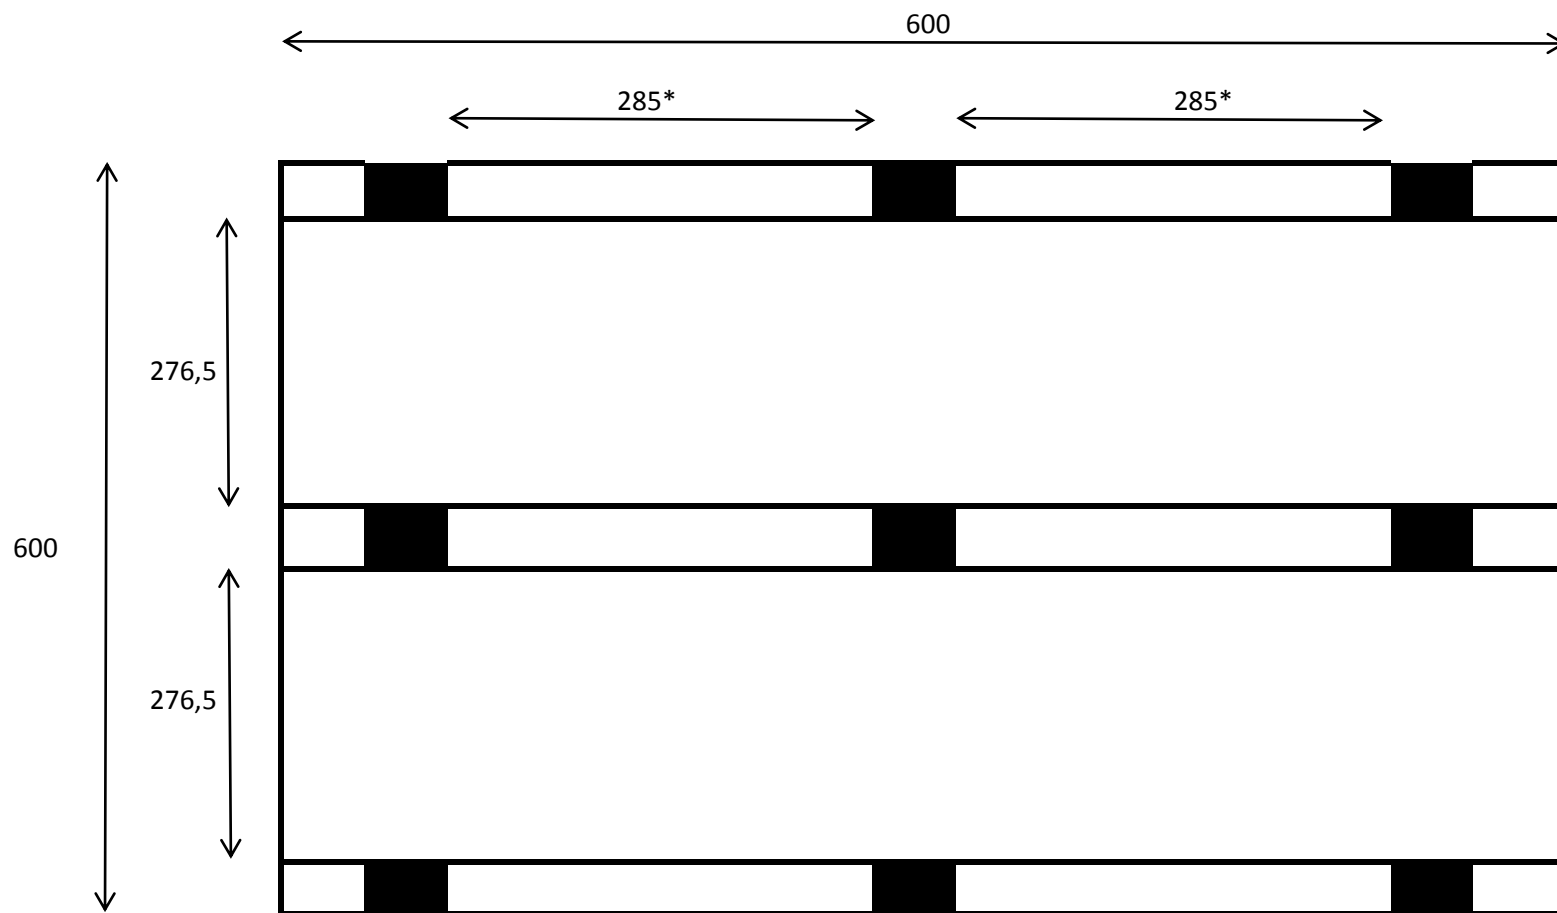

Carport Dubbel/Double 600x600

*Maximum afstand tussen de palen is 300 cm

*Distance Maximum entre les poteaux est 300 cm