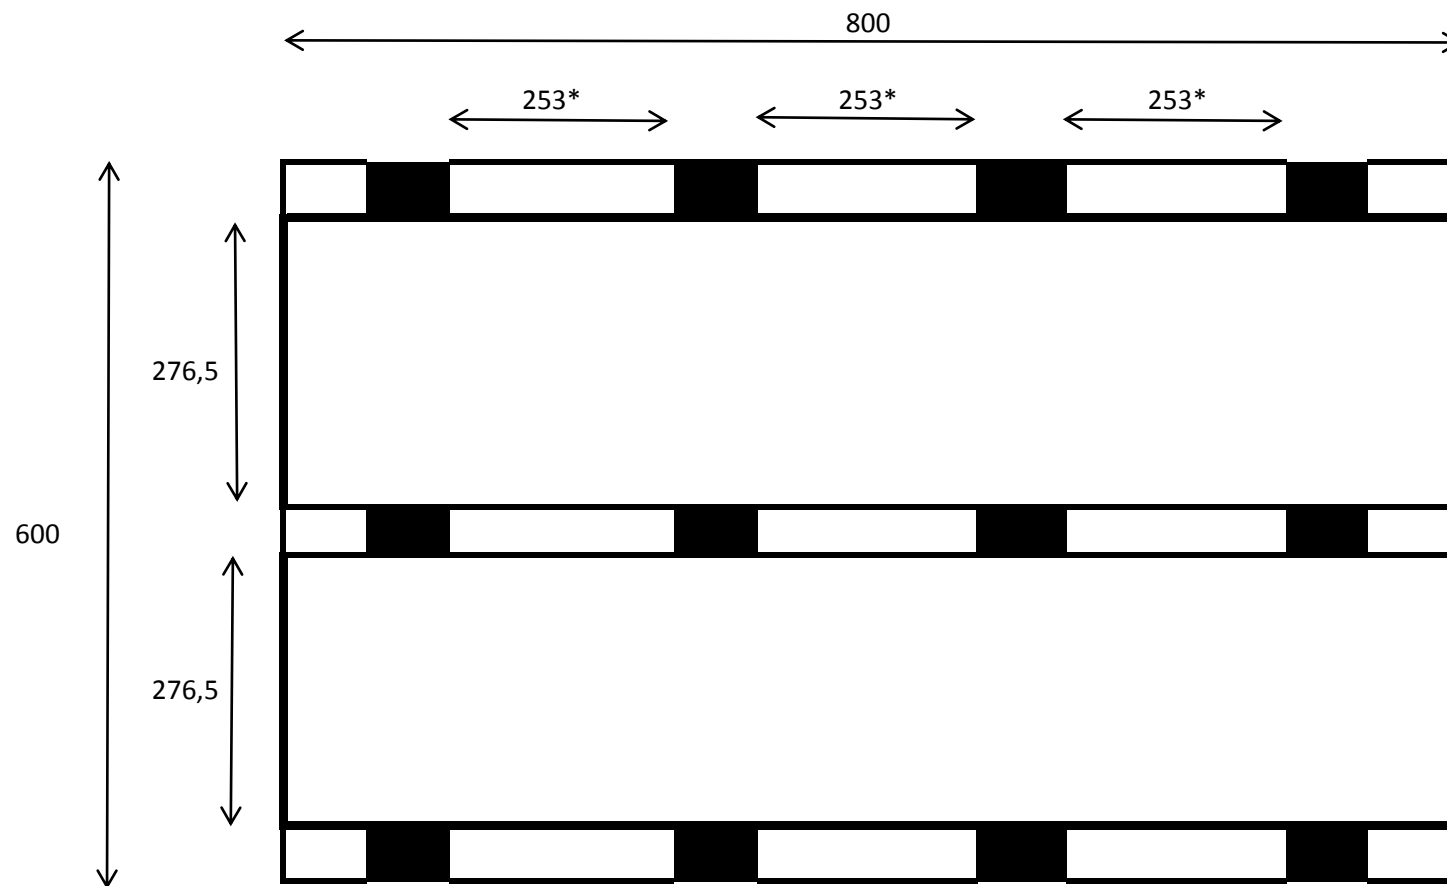

# Carport Dubbel/Double 600x800

\*Maximum afstand tussen de palen is 300 cm

\*Distance Maximum entre les poteaux est 300 cm