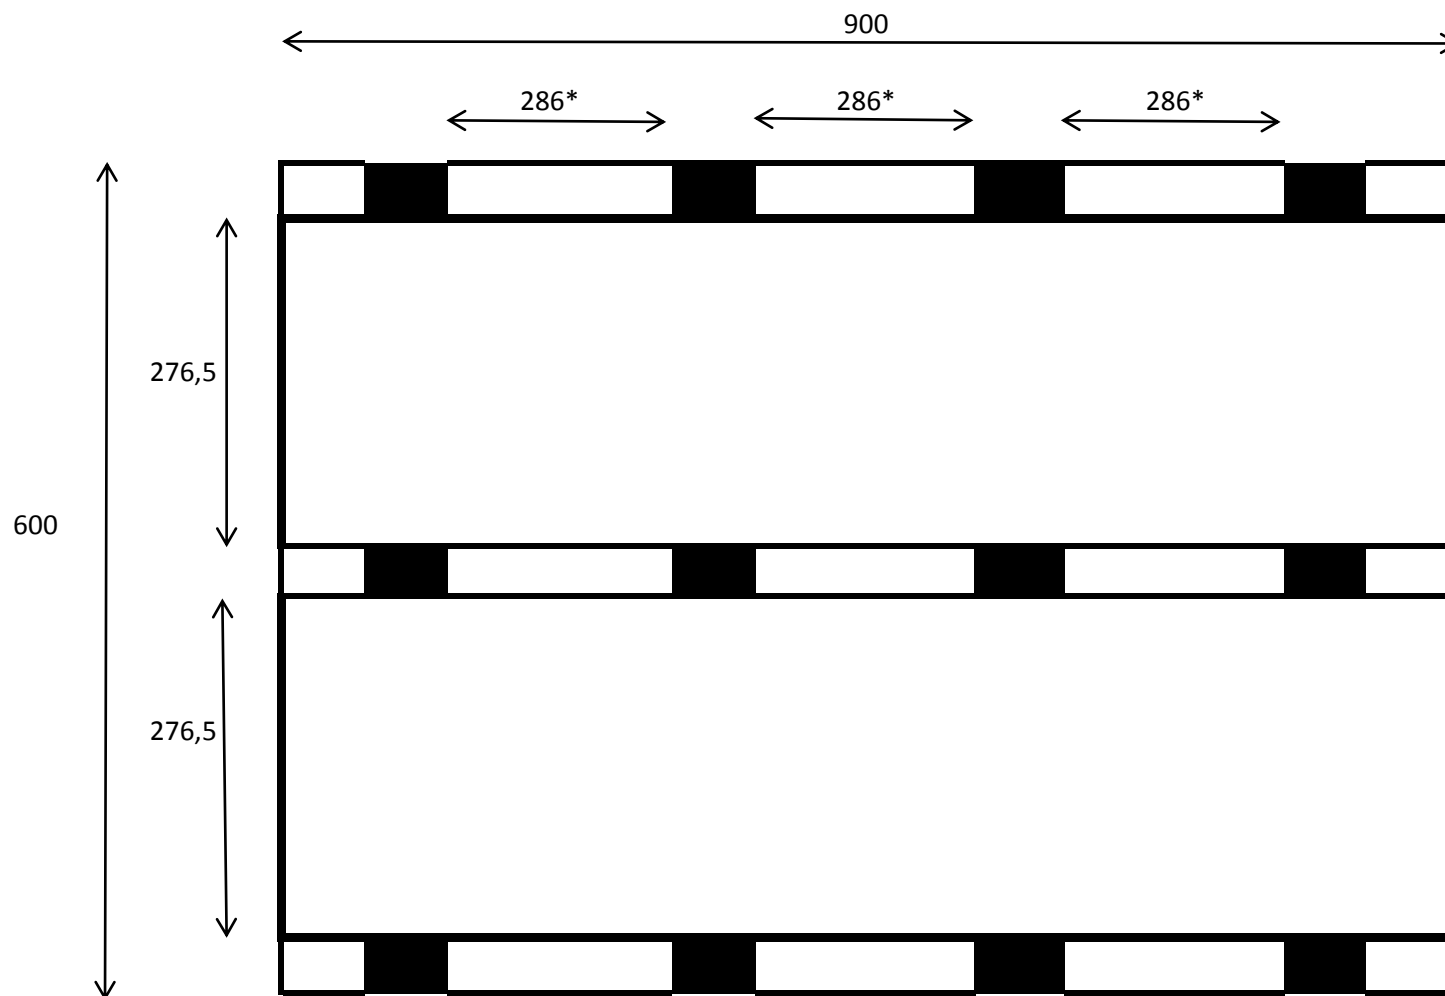

Carport Dubbel/Double 600x900

*Maximum afstand tussen de palen is 300 cm

*Distance Maximum entre les poteaux est 300 cm