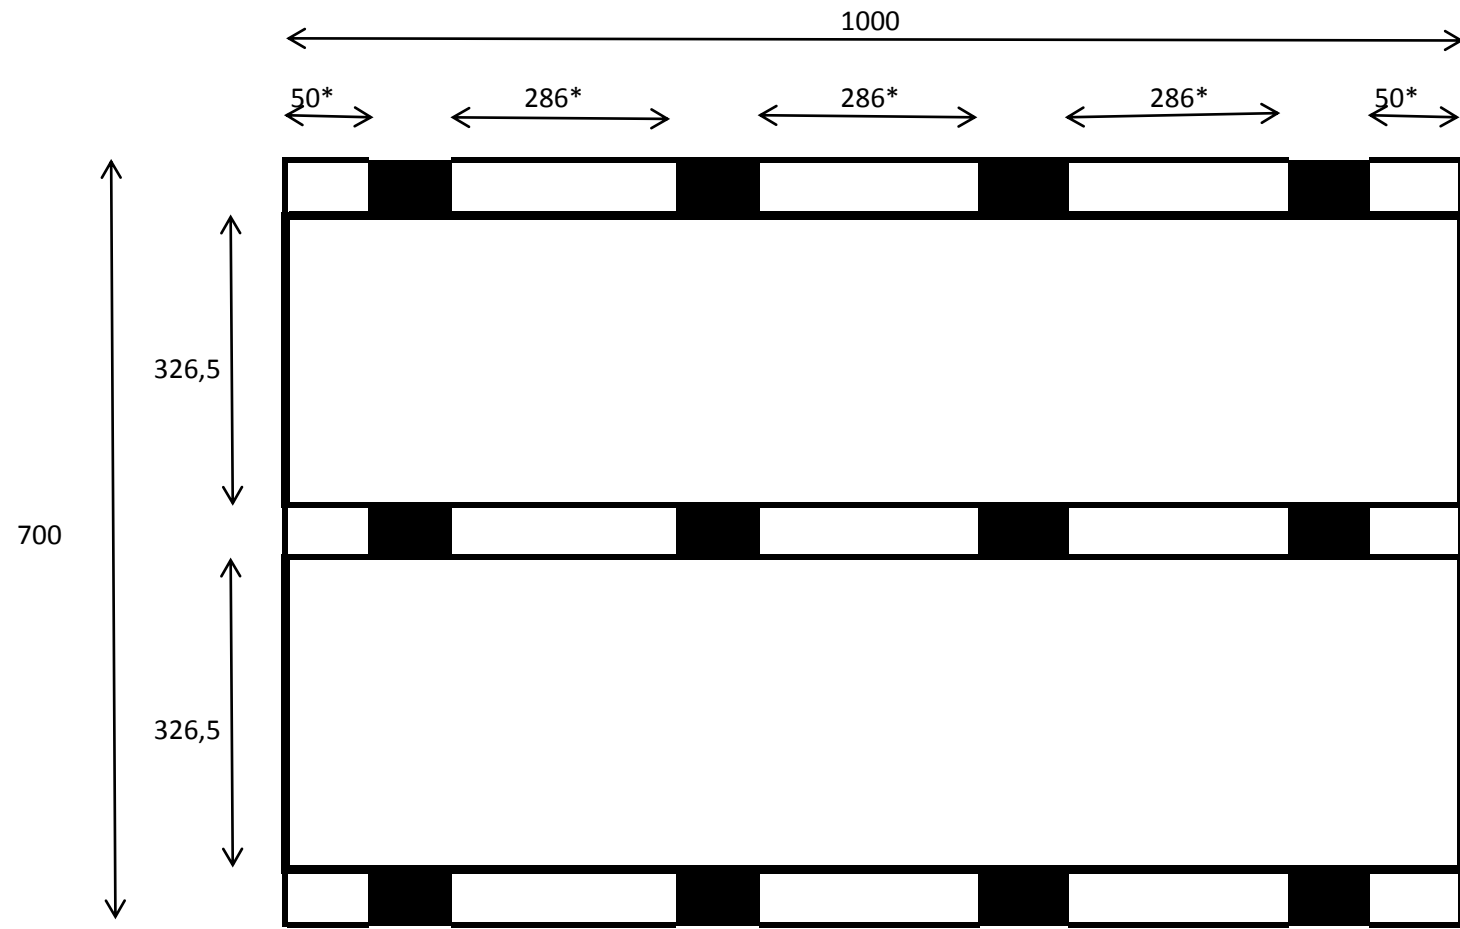

Carport Dubbel/Double 700x1000

*Maximum afstand tussen de palen is 300 cm
*Distance Maximum entre les poteaux est 300 cm