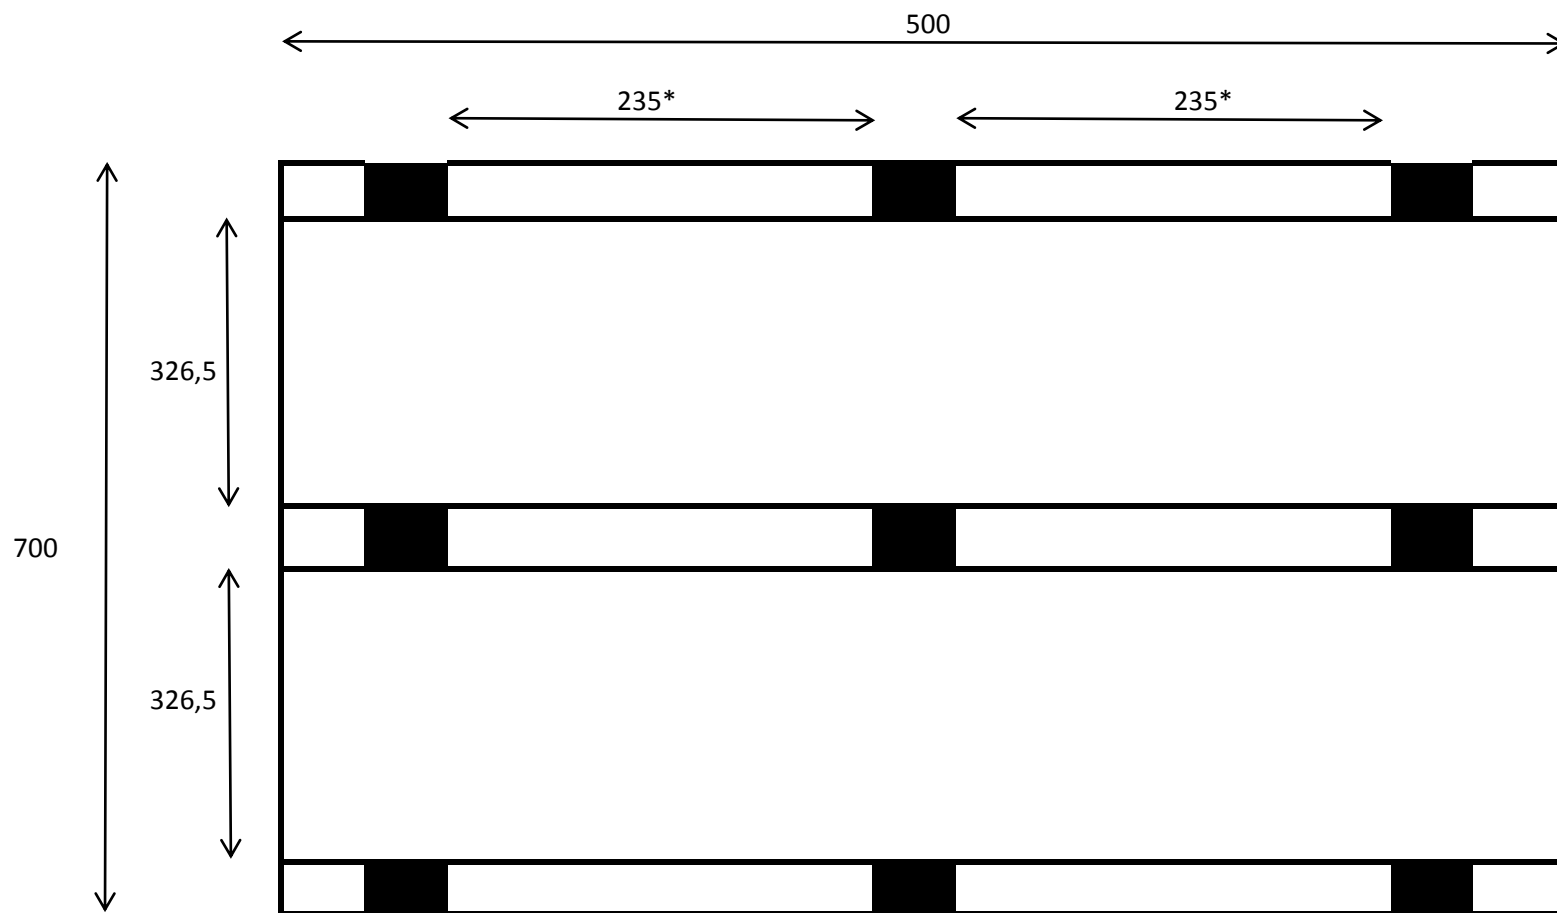

Carport Dubbel/Double 700x500

*Maximum afstand tussen de palen is 300 cm

*Distance Maximum entre les poteaux est 300 cm