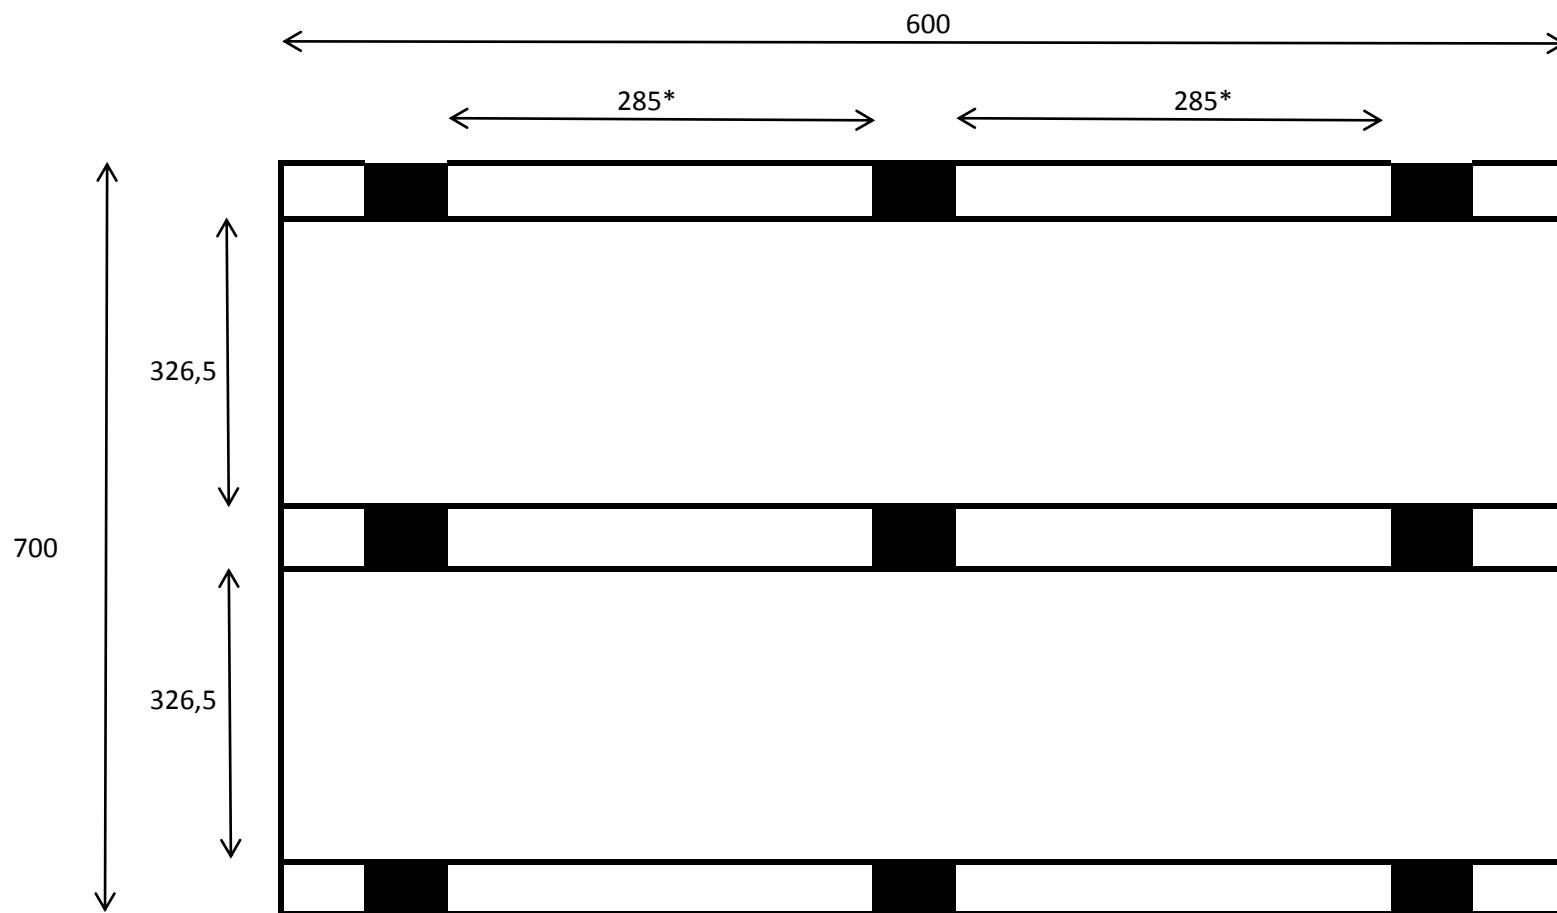

Carport Dubbel/Double 700x600

*Maximum afstand tussen de palen is 300 cm

*Distance Maximum entre les poteaux est 300 cm