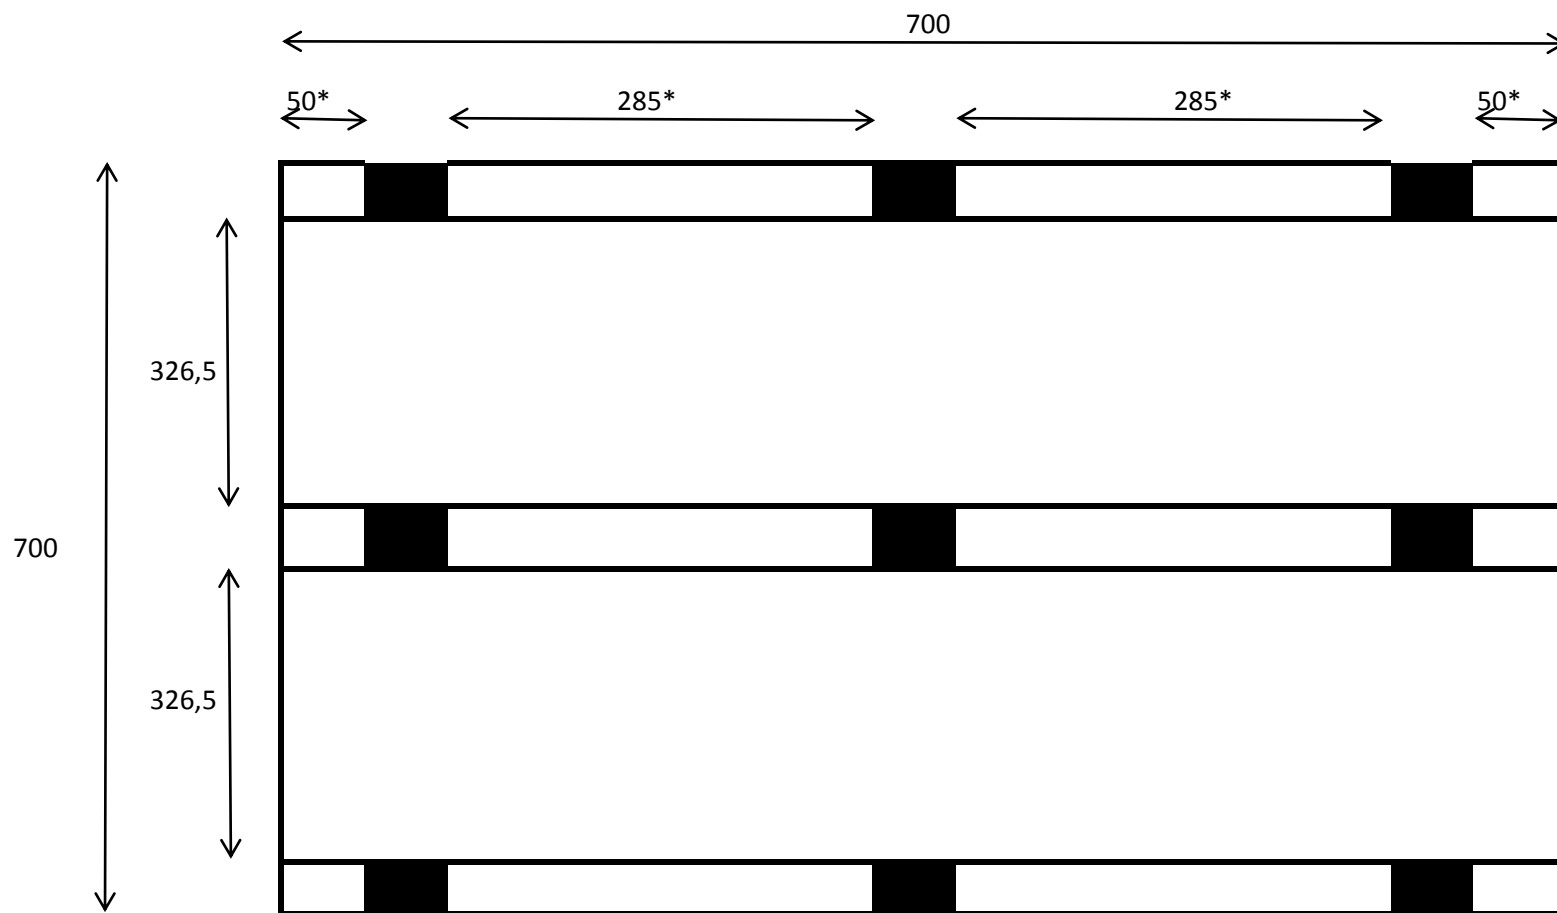

Carport Dubbel/Double 700x700

*Maximum afstand tussen de palen is 300 cm

*Distance Maximum entre les poteaux est 300 cm