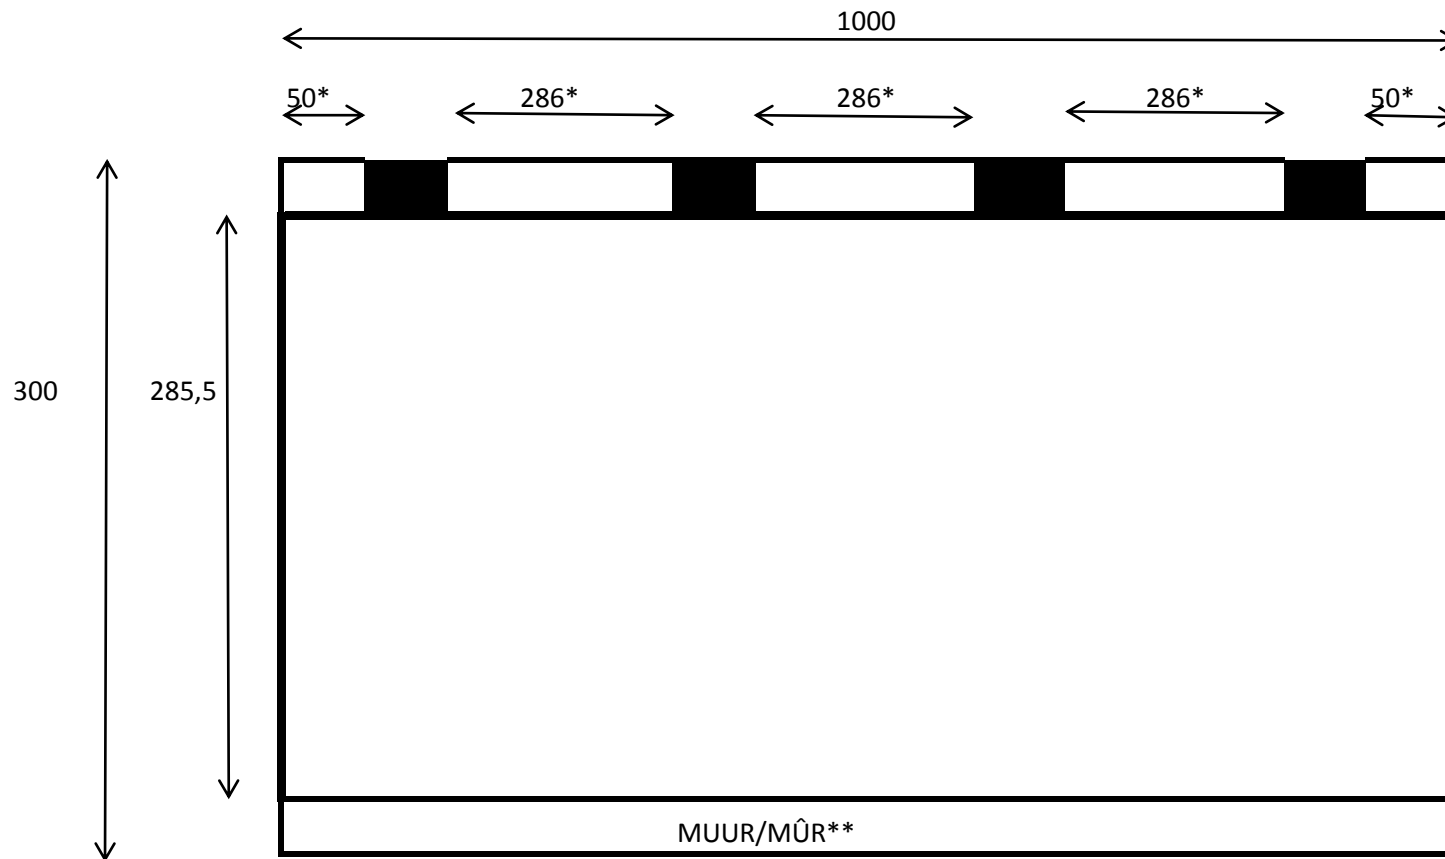

Carport Muur/Mûr 300x1000

*Maximum afstand tussen de palen is 300 cm

*Distance Maximum entre les poteaux est 300 cm

**aantal muurprofielen= aantal palen +1

**nombre profiles mûr= nombre poteaux+1