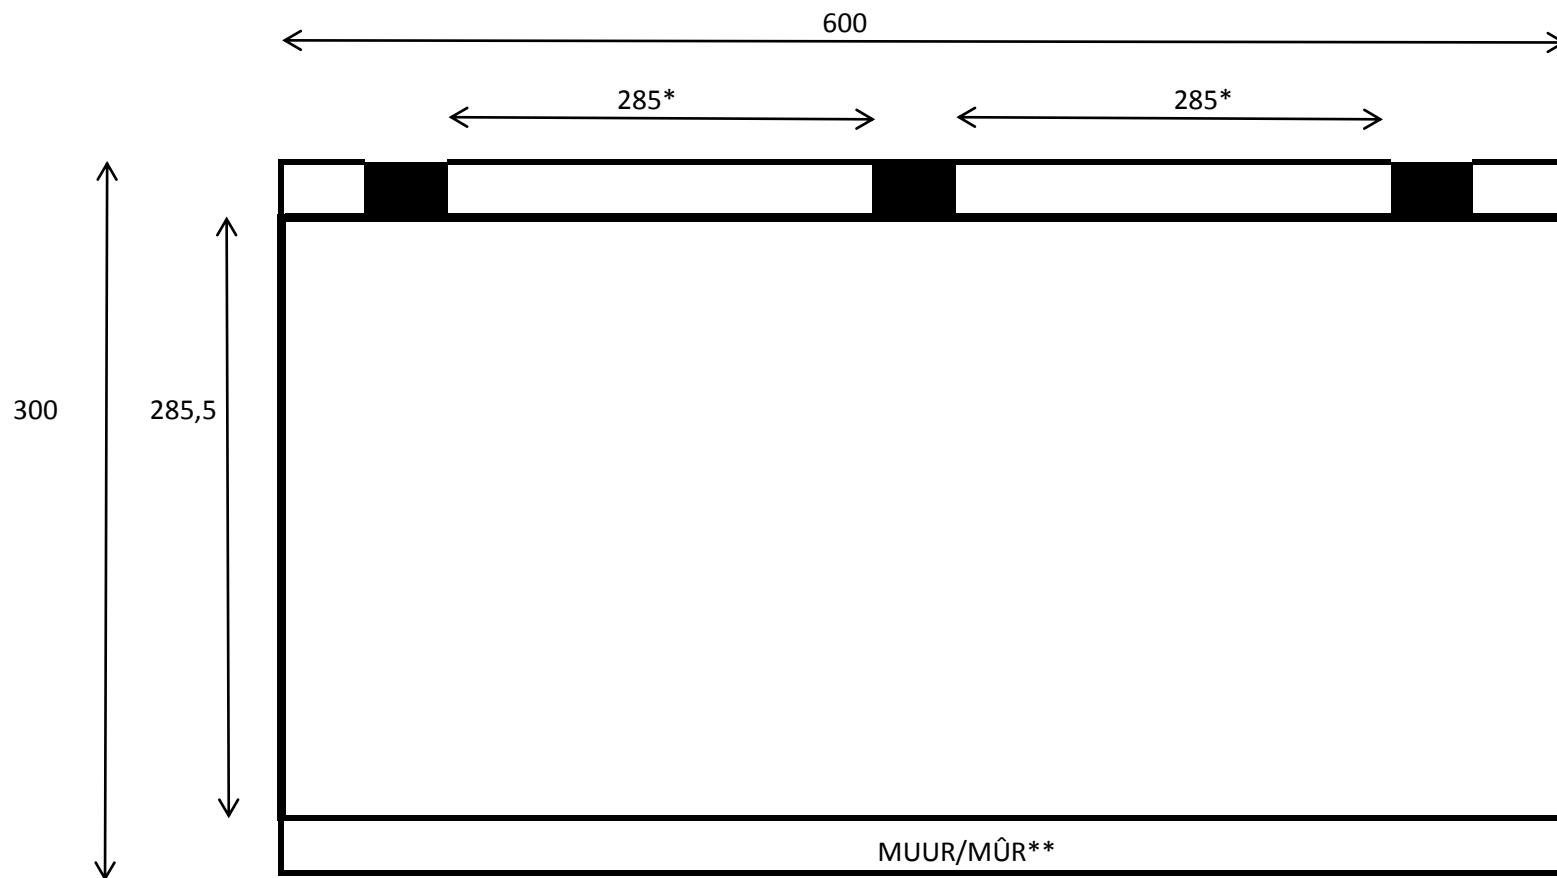

Carport Muur/Mûr 300x600

*Maximum afstand tussen de palen is 300 cm

*Distance Maximum entre les poteaux est 300 cm

**aantal muurprofielen= aantal palen +1

**nombre profiles mûr= nombre poteaux+1