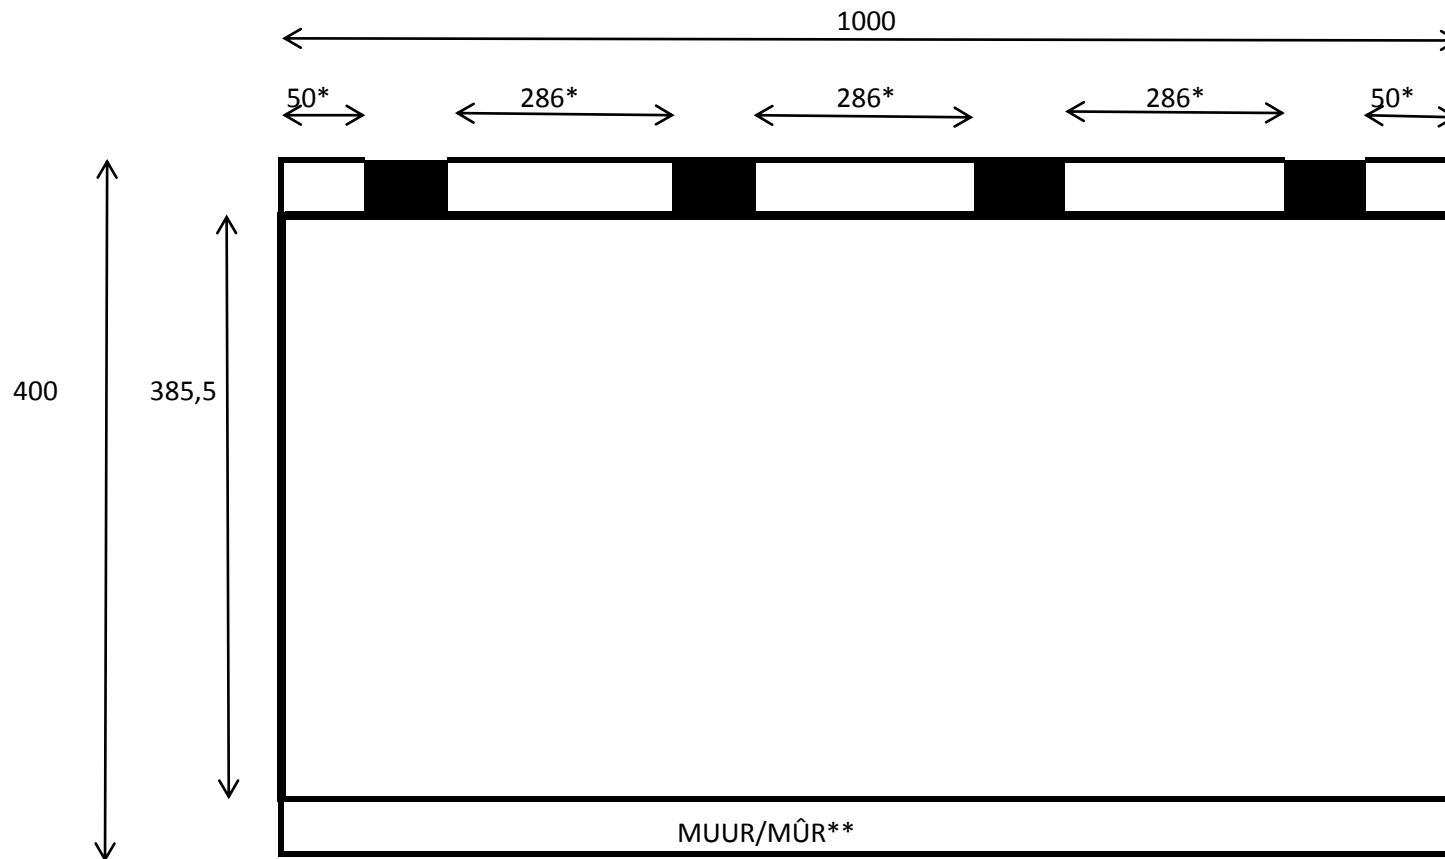

Carport Muur/Mûr 400x1000

*Maximum afstand tussen de palen is 300 cm

*Distance Maximum entre les poteaux est 300 cm

**aantal muurprofielen= aantal palen +1

**nombre profiles mûr= nombre poteaux+1