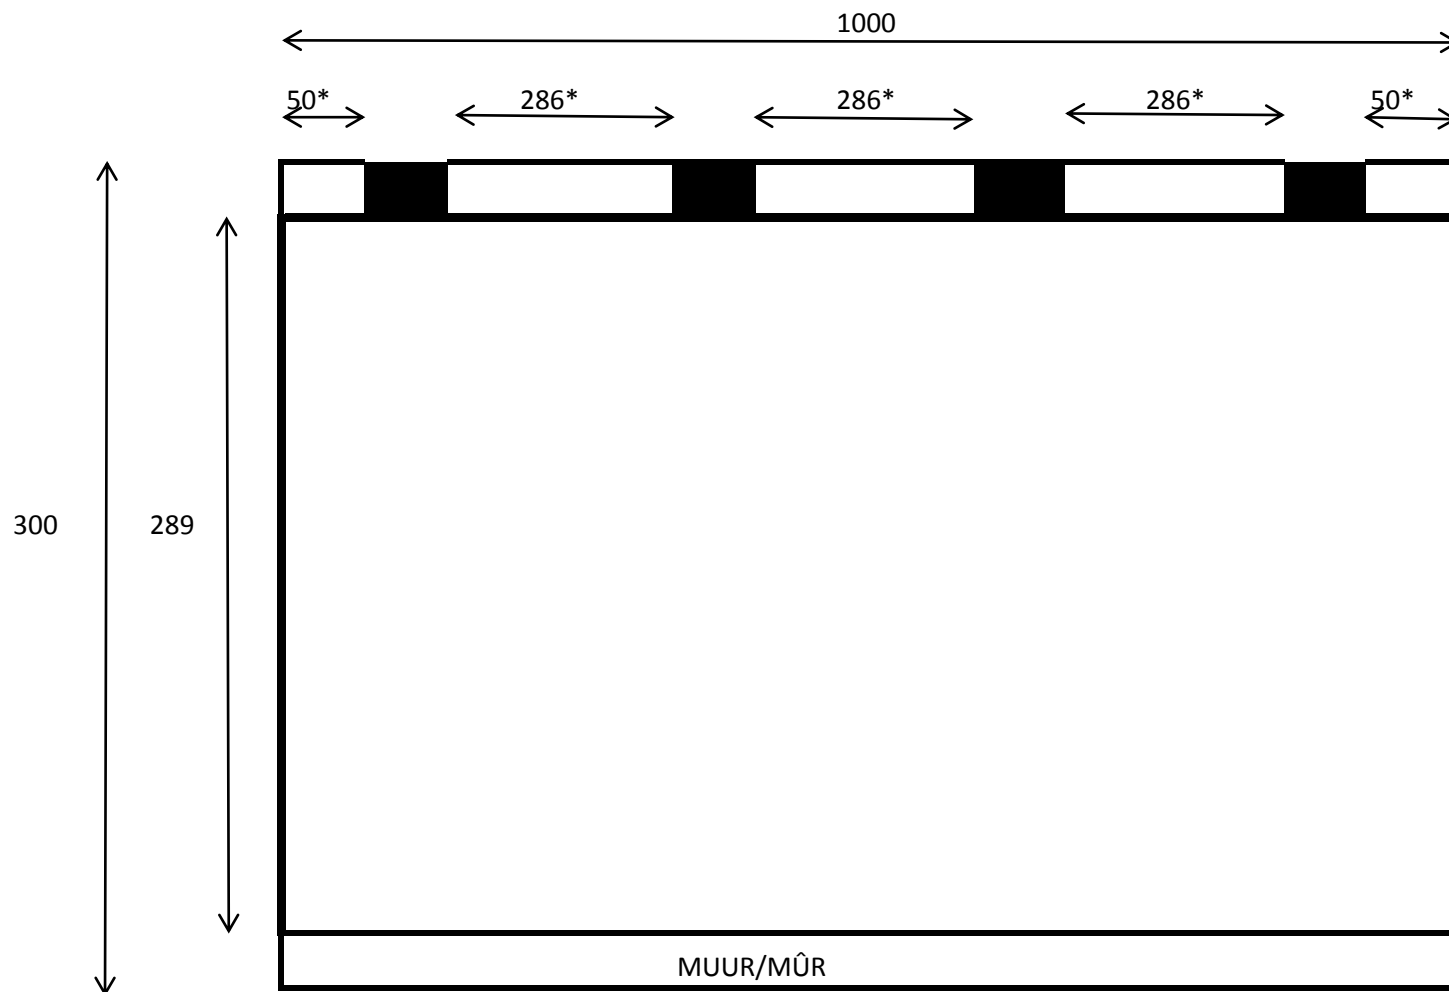

Overkapping/Auvent 1000x300

*Maximum afstand tussen de palen is 300 cm

*Distance Maximum entre les poteaux est 300 cm