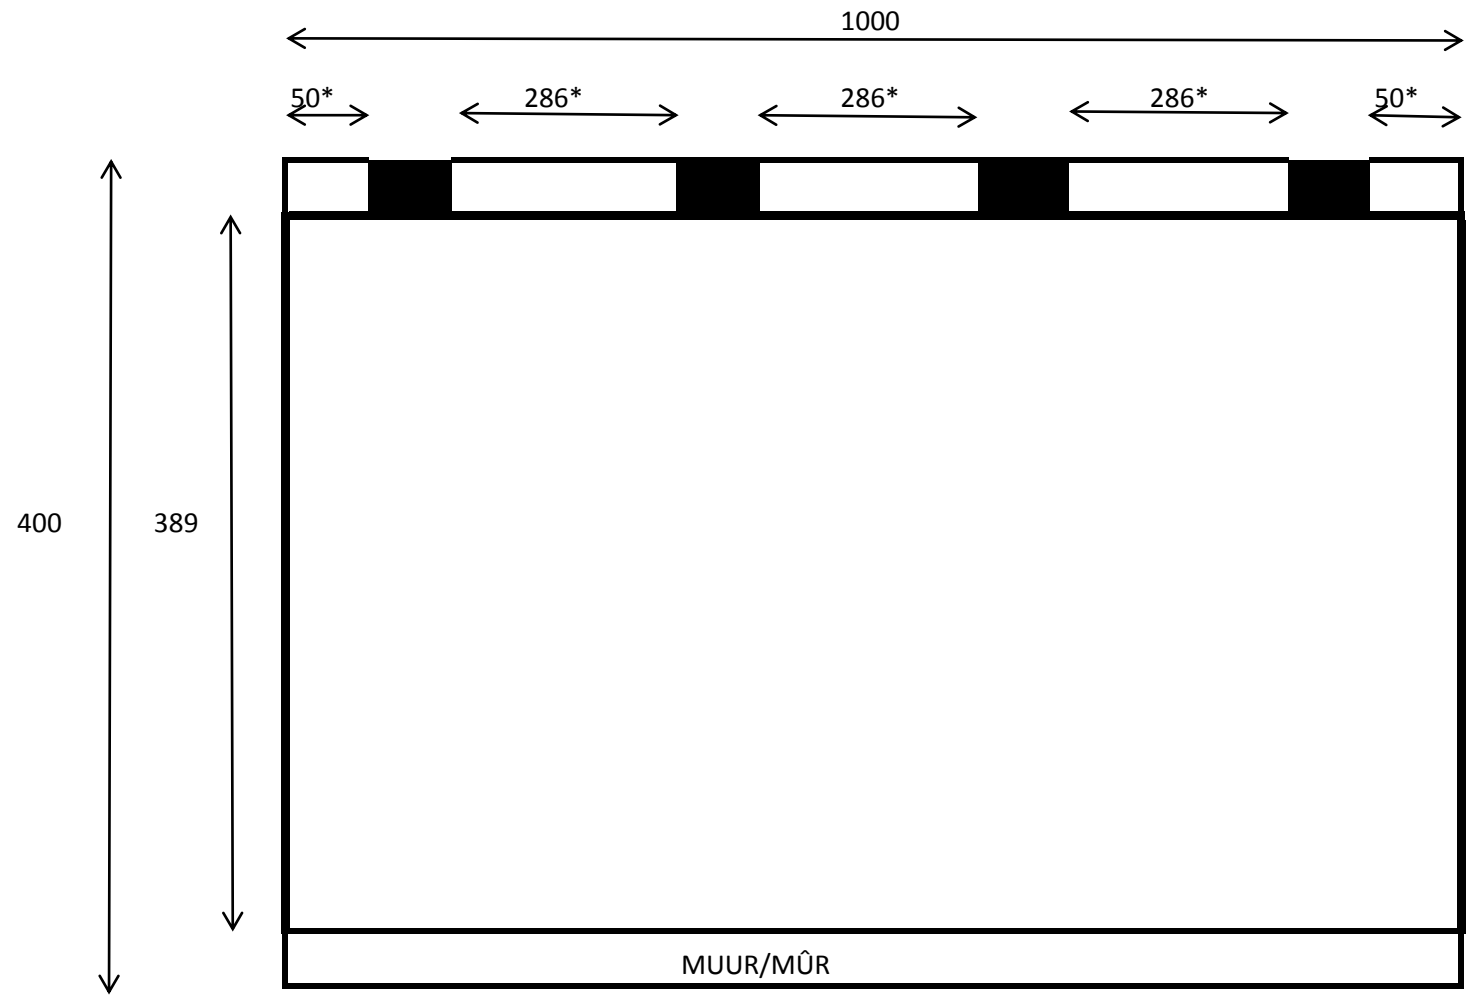

Overkapping/Auvent **1000x400**

*Maximum afstand tussen de palen is 300 cm

*Distance Maximum entre les poteaux est 300 cm