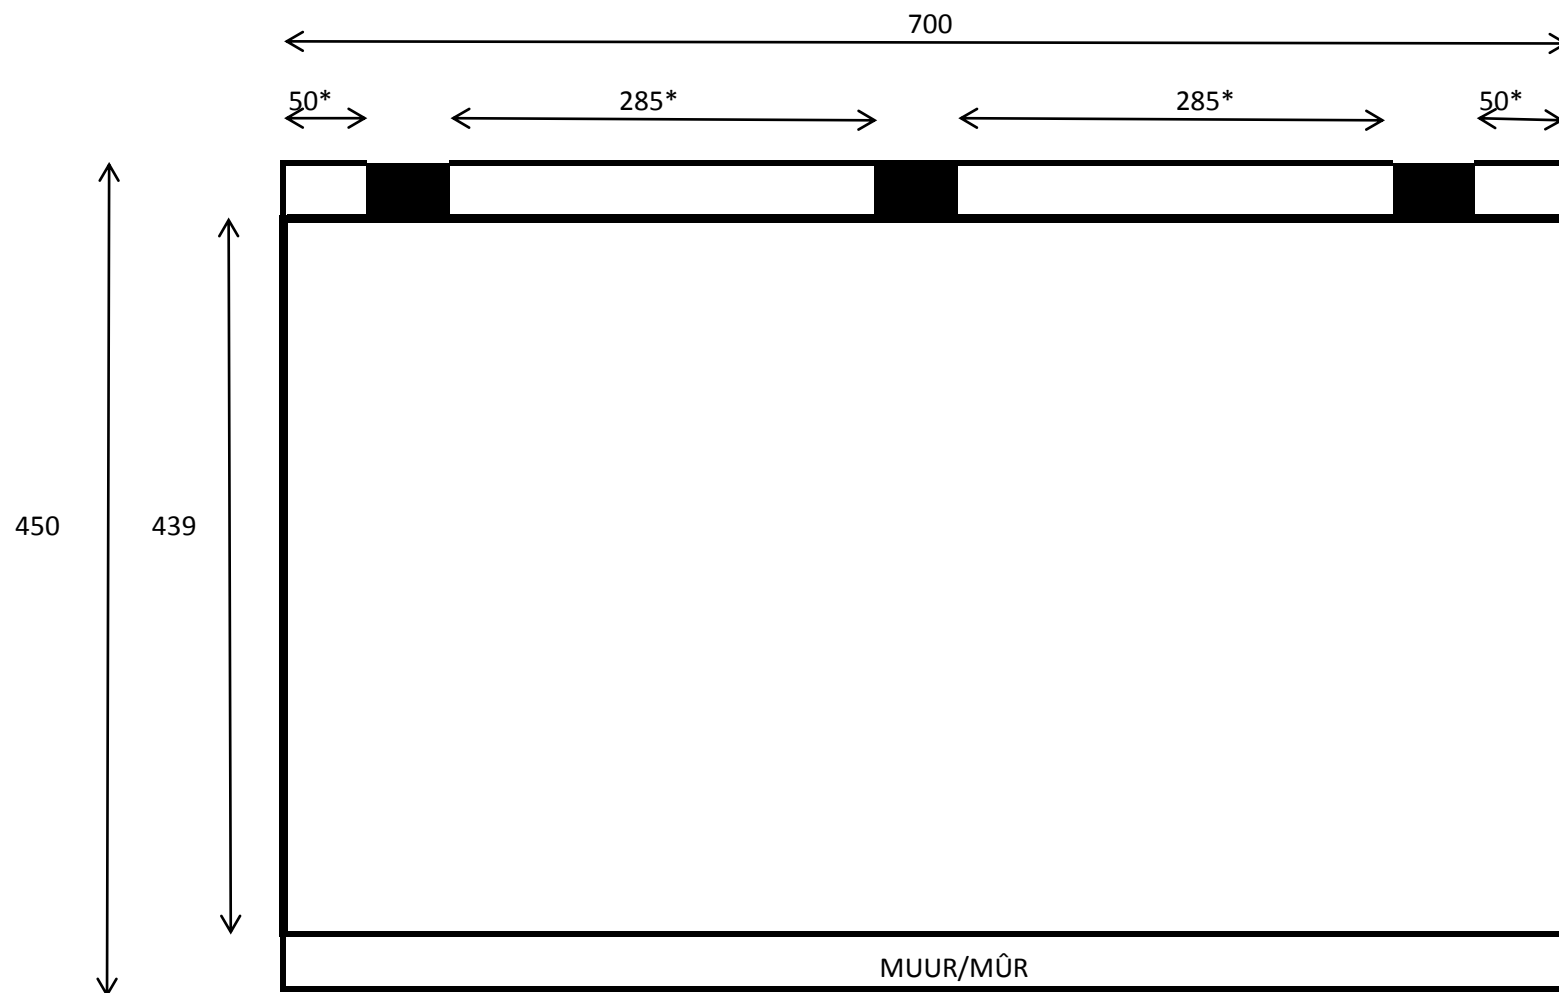

Overkapping/Auvent 700x450

*Maximum afstand tussen de palen is 300 cm

*Distance Maximum entre les poteaux est 300 cm